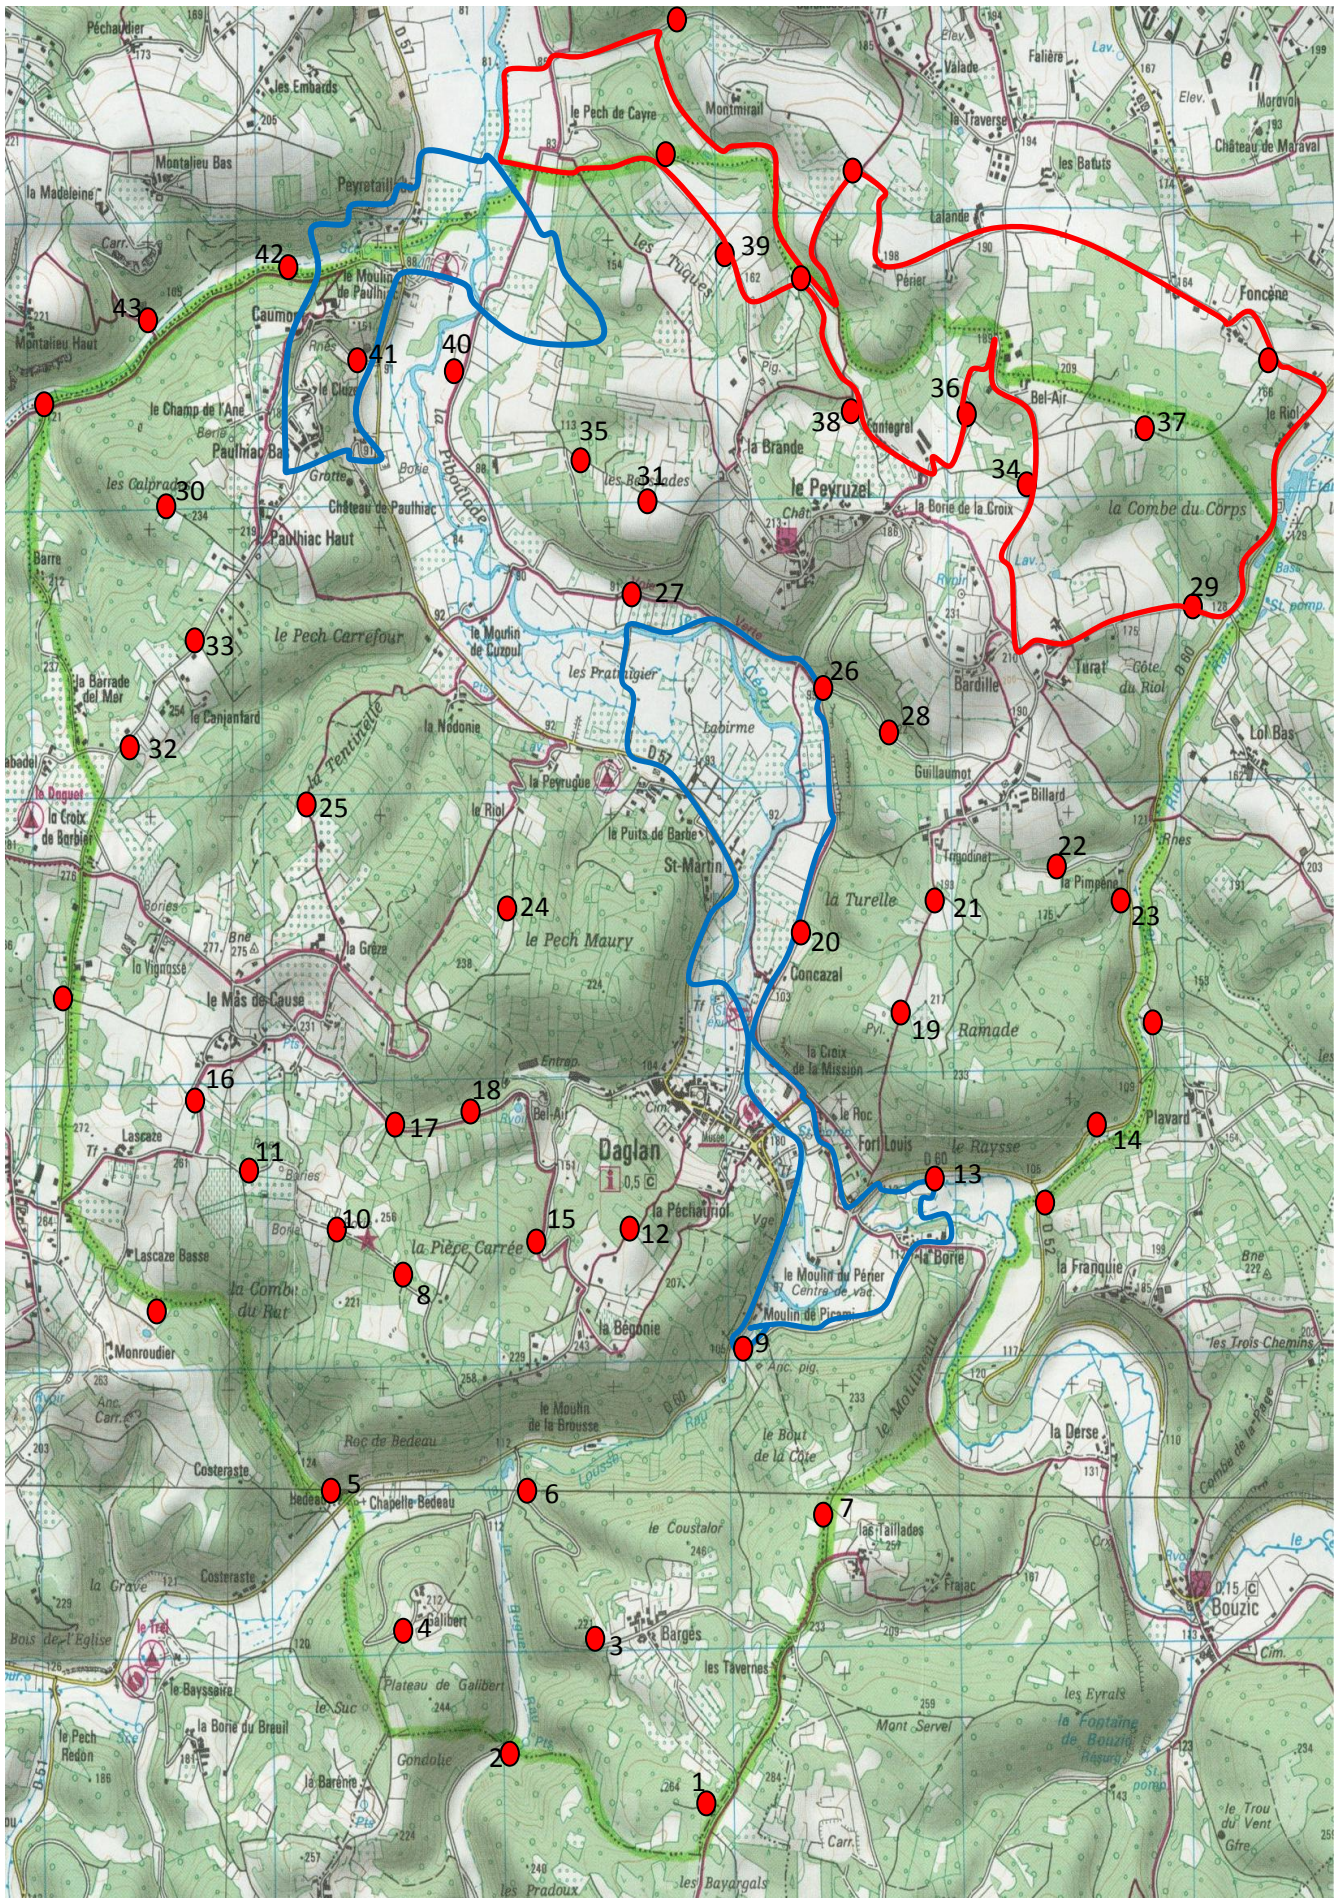

TERRITOIRE DE CHASSE DE DAGLAN ET TERRITOIRE COMMUN 2016

— Territoire de chasse — Limites réserves de chasse petit gibier ● Parkings de chasse — Territoire commun